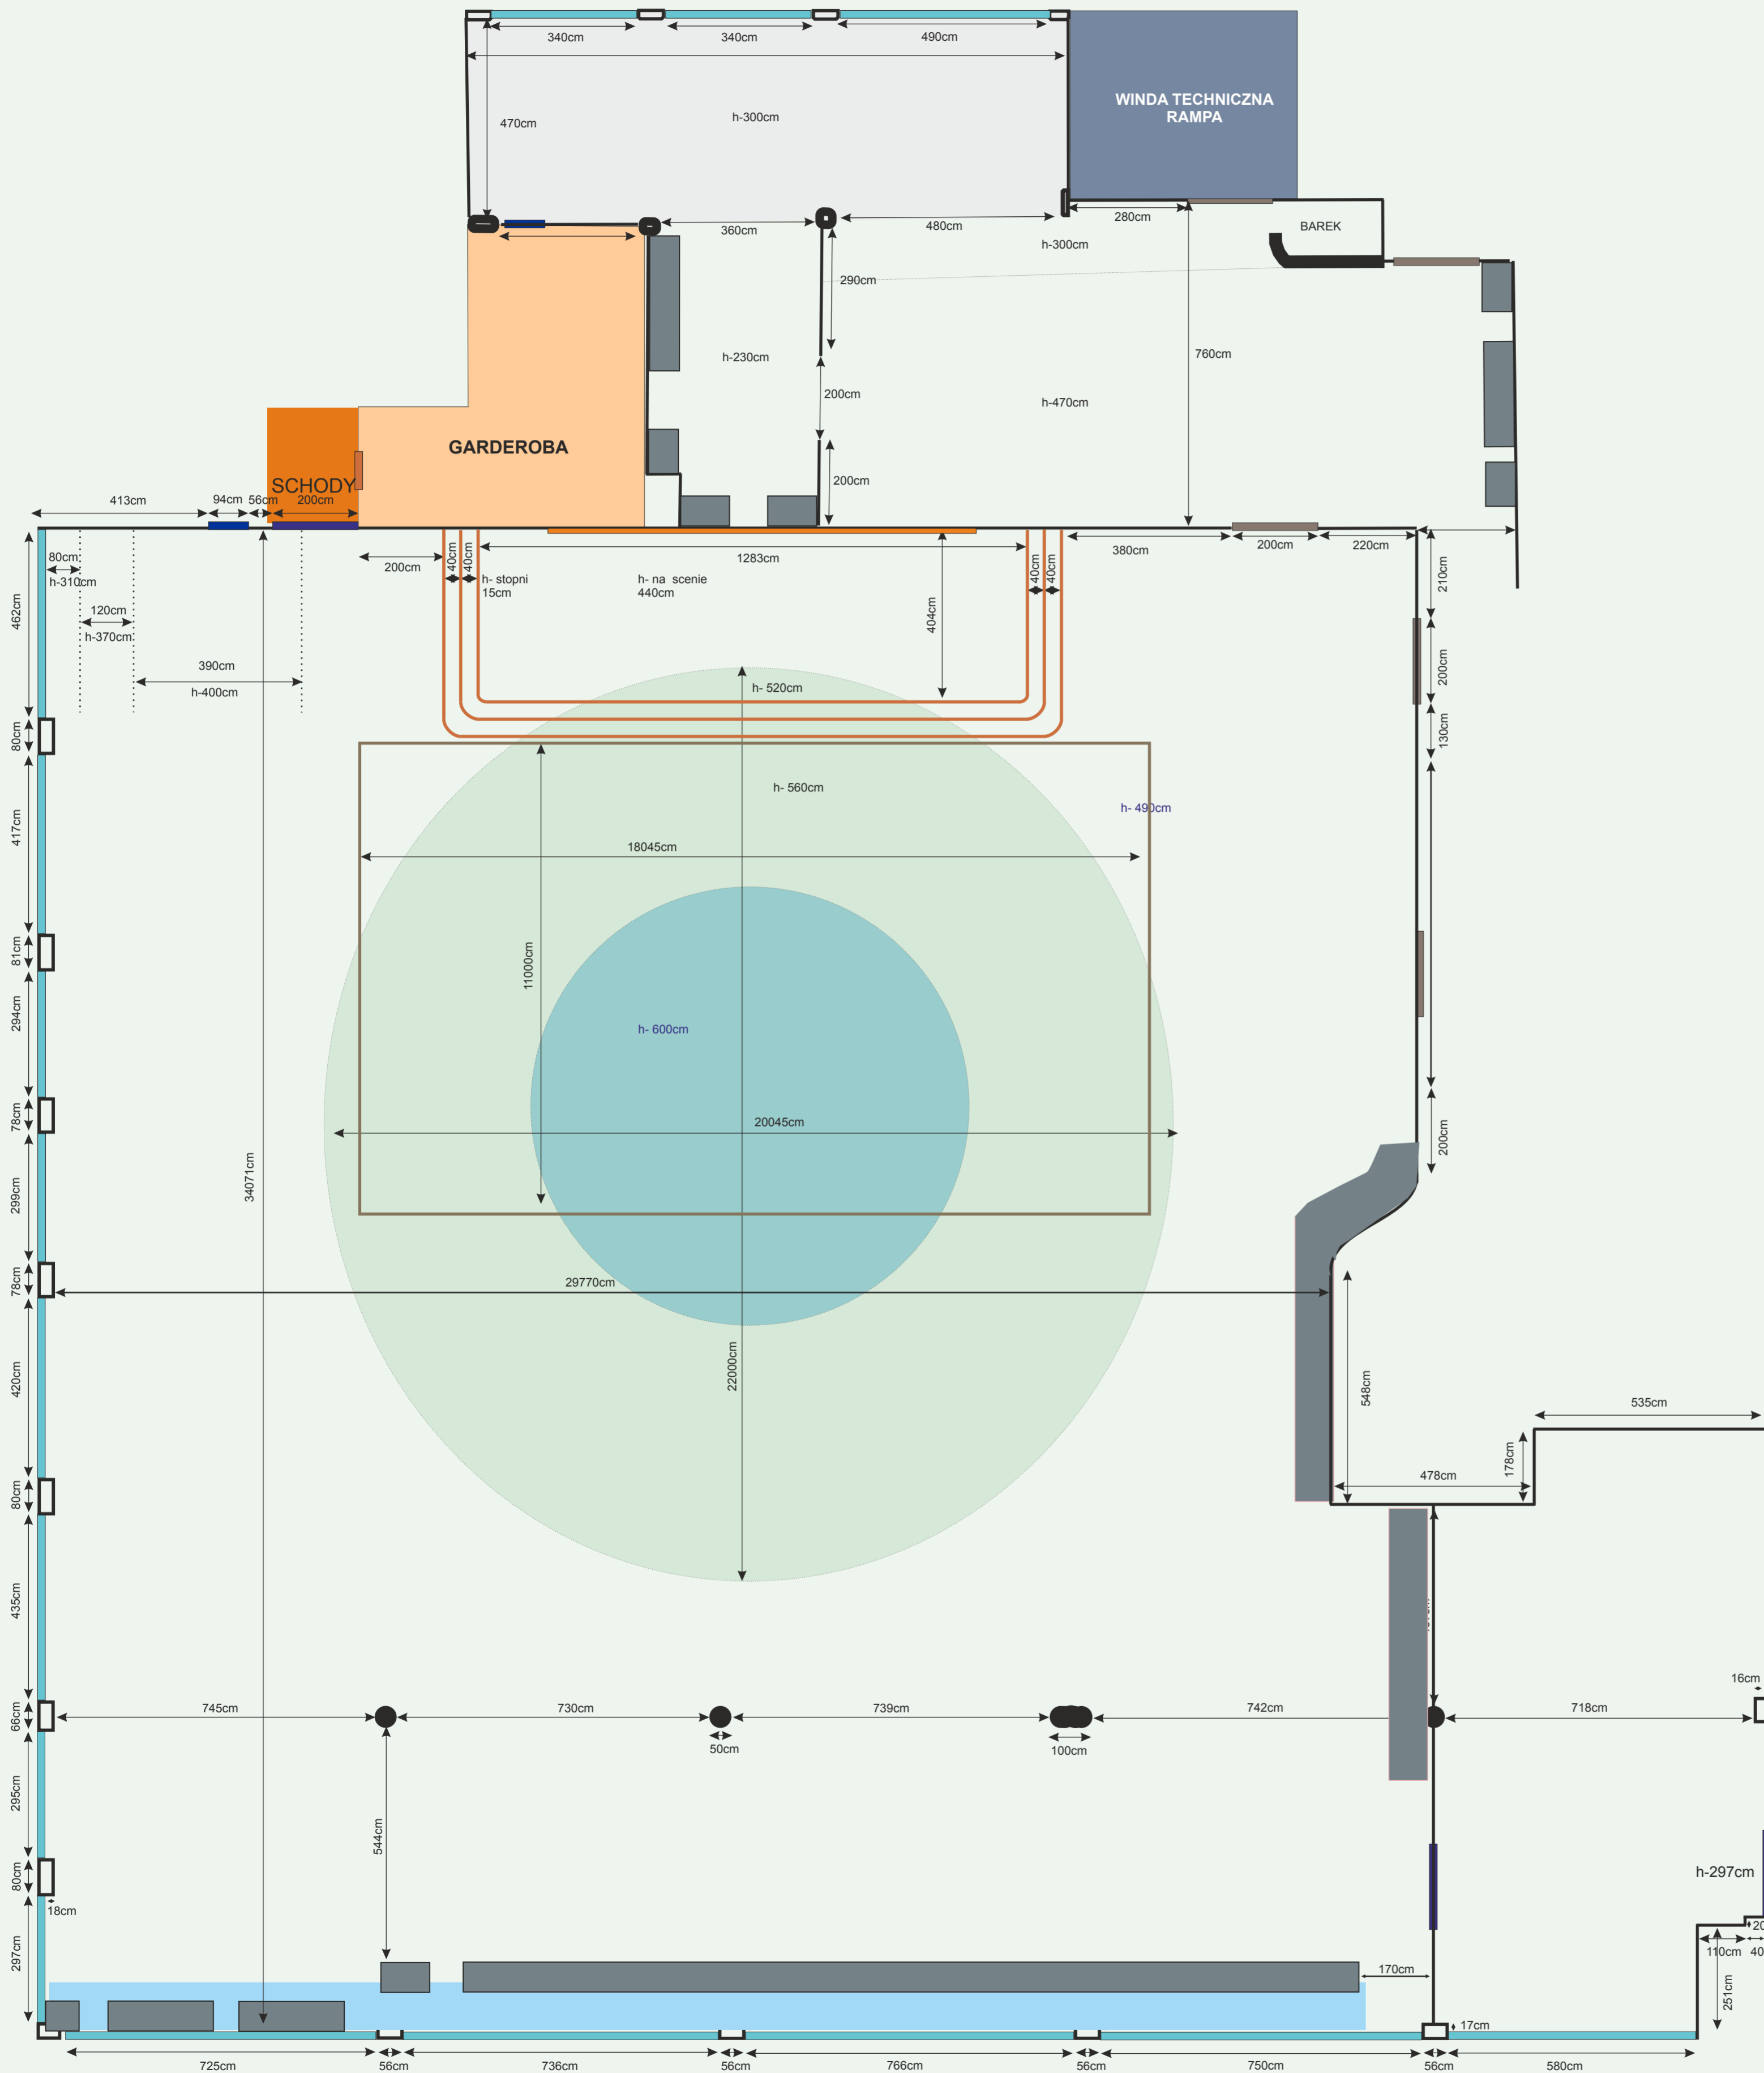

Hotel Gołębiewski
Wisła

**SALA
KONGRESOWA
BALOWA 0/2
PIĘTRO 0
KIERUNEK SPA**

- DRZWI WEJŚCIOWE
- LISTWY DREWNIANE
- OKNA
- WYJŚCIE AWARYJNE
- EKRAN
- DRZWI MAGAZYNEK

* Podane wymiary mogą nieznacznie odbiegać od rzeczywistych